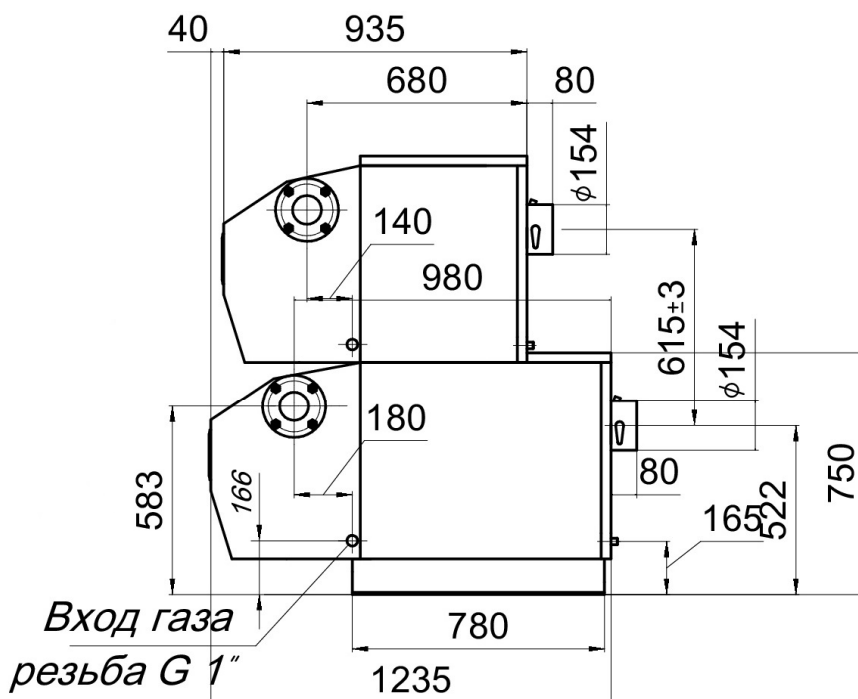

Модуль, состоящий из котлов разной мощности
(как пример)

КВГ 0,25 + КВГ 0,1

*При заказе модулей, состоящих из котлов разной мощности, габаритные чертежи выполняются и согласовываются дополнительно.